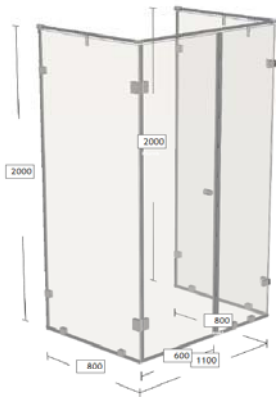

Душевая перегородка ТИП 4

Стекло прозрачное 8мм, ПК, Закалка с вырезами	19 382,00
Стекло тонированное в массе бронза 8мм, ПК, Закалка с вырезами	27 738,00
Стекло тонированное в массе серое 8мм, ПК, Закалка с вырезами	27 738,00
Стекло тонированное в массе черное 8мм, ПК, Закалка с вырезами	38 455,00
Стекло матовое 8мм, ПК, Закалка с вырезами	26 207,00
Стекло Optiwhite 8мм, ПК, Закалка с вырезами	30 800,00
Фурнитура	29 847,00
Прочие расходы (замер, доставка, монтаж)	25 000,00
ИТОГО стоимость от:	74 229,00

Душевая перегородка ТИП 5