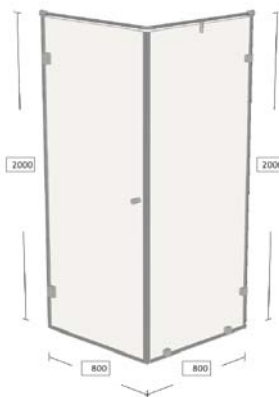

Стекло прозрачное 8мм, ПК, Закалка с вырезами	10 446,00
Стекло тонированное в массе бронза 8мм, ПК, Закалка с вырезами	15 362,00
Стекло тонированное в массе серое 8мм, ПК, Закалка с вырезами	15 362,00
Стекло тонированное в массе черное 8мм, ПК, Закалка с вырезами	21 712,00
Стекло матовое 8мм, ПК, Закалка с вырезами	14 455,00
Стекло Optiwhite 8мм, ПК, Закалка с вырезами	17 176,00
Фурнитура	17 544,00
Прочие расходы (замер, доставка, монтаж)	15 000,00
ИТОГО стоимость от:	42 990,00