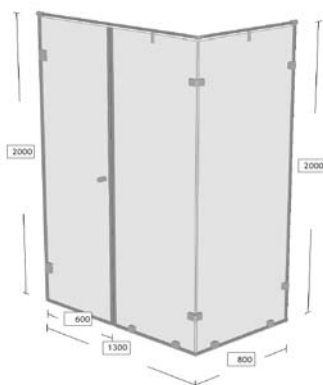

Душевая перегородка ТИП 7

Стекло прозрачное 8мм, ПК, Закалка с вырезами	14 686,00
Стекло тонированное в массе бронза 8мм, ПК, Закалка с вырезами	21 171,00
Стекло тонированное в массе серое 8мм, ПК, Закалка с вырезами	21 171,00
Стекло тонированное в массе черное 8мм, ПК, Закалка с вырезами	29 505,00
Стекло матовое 8мм, ПК, Закалка с вырезами	19 980,00
Стекло Optiwhite 8мм, ПК, Закалка с вырезами	23 552,00
Фурнитура	23 386,00
Прочие расходы (замер, доставка, монтаж)	20 000,00
ИТОГО стоимость от:	58 072,00