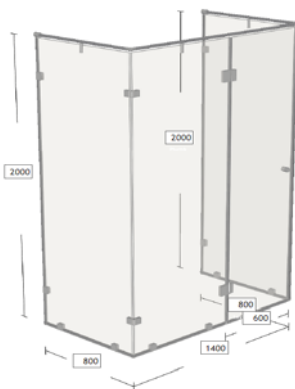

Стекло прозрачное 8мм, ПК, Закалка с вырезами	21 190,00
Стекло тонированное в массе бронза 8мм, ПК, Закалка с вырезами	30 477,00
Стекло тонированное в массе серое 8мм, ПК, Закалка с вырезами	30 477,00
Стекло тонированное в массе черное 8мм, ПК, Закалка с вырезами	42 384,00
Стекло матовое 8мм, ПК, Закалка с вырезами	28 776,00
Стекло Optiwhite 8мм, ПК, Закалка с вырезами	33 879,00
Фурнитура	32 056,00
Прочие расходы (замер, доставка, монтаж)	25 000,00
ИТОГО стоимость от:	78 246,00

Душевая перегородка ТИП 6